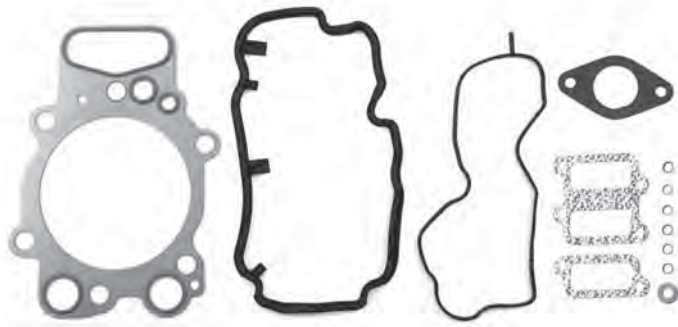

CYLINDER HEAD GASKET KIT

Code

OEM new

OEM old

- Model
- ★ Application

551363

● 4 TRUCK

- ★ (DSC12 01/02 - DC11 07 EN 6150649 SSS - EN 8021834 SLA) - (DSC12 03/05 - DC12 EN 6102922 SSS EN 6107146 - 6109703 SSS EN 3138021 SLA) - (DSC12 03/05 - DC12 EN 6102923 - 6107145 SSS EN 6109704 - 6150649 SSS - EN 3138022 - 8021834 SLA) - (DSC12 03/05 EN 5731918 SSS - EN 5731798 SNL - EN 5731559 SAN - EN 3123646 SLA) - (DSC12 03/05 - DC12 - DT12 EN 5731919 SSS - EN 5731799 SNL - EN 5731560 SAN - EN 3123647 SLA) - (DC11 01/02/03/04/06 EN 6102921 SSS - EN 6104629 - 6105125 SSS - EN 3138021 SLA) - (DC11 01/02/03/04/06 EN 6102922 - 6104628 SSS - EN 6105126 - 6150649 SSS - EN 3138022 - 8021834 SLA) - (DC11 01/02/03/04/06 - DSC12 03/05 - DC12 - DT12 EN 6119599 SSS - EN 8004779 SLA) - (DSC12 01/02 - DC11 07 EN 5740732 - 6119599 SSS - EN 3125406 - 8004779 SLA)

● 4 BUS

- ★ (DSC12 01/02 - DC11 07 EN 6150649 SSS - EN 8021834 SLA) - (DSC12 03/05 - DC12 EN 6102922 SSS EN 6107146 - 6109703 SSS EN 3138021 SLA) - (DSC12 03/05 - DC12 EN 6102923 - 6107145 SSS EN 6109704 - 6150649 SSS - EN 3138022 - 8021834 SLA) - (DSC12 03/05 EN 5731918 SSS - EN 5731798 SNL - EN 5731559 SAN - EN 3123646 SLA) - (DSC12 03/05 - DC12 - DT12 EN 5731919 SSS - EN 5731799 SNL - EN 5731560 SAN - EN 3123647 SLA) - (DC11 01/02/03/04/06 EN 6102921 SSS - EN 6104629 - 6105125 SSS - EN 3138021 SLA) - (DC11 01/02/03/04/06 EN 6102922 - 6104628 SSS - EN 6105126 - 6150649 SSS - EN 3138022 - 8021834 SLA) - (DC11 01/02/03/04/06 - DSC12 03/05 - DC12 - DT12 EN 6119599 SSS - EN 8004779 SLA) - (DSC12 01/02 - DC11 07 EN 5740732 - 6119599 SSS - EN 3125406 - 8004779 SLA) - DC11/D12

● IND. MARINE ENGINE 4

- ★ D12M EMS - D112 69M - DC12 50/ 54/ 57A - D12A/ M