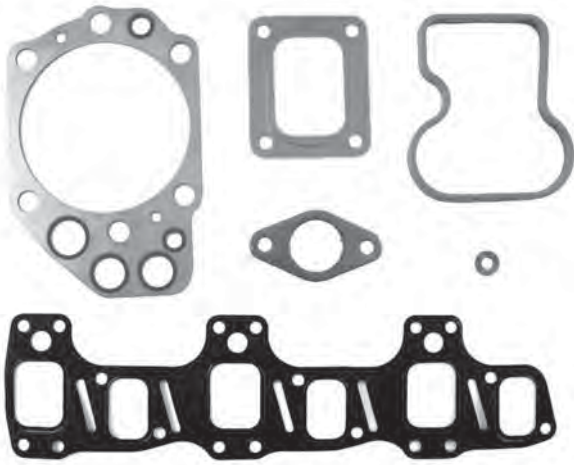

CYLINDER HEAD GASKET SET

	Code	OEM new	OEM old
		551573	
● 4 TRUCK			
★	DC9 01/ 02/ 03/ 04/ 05/ 06		
● 4 BUS			
★	DC9 01/ 02/ 03/ 04/ 05/ 06		

CYLINDER HEAD GASKET SET

	Code	OEM new	OEM old
● <b>Model</b>		551570	550270
★ <b>Application</b>			
● <b>4 TRUCK</b>			
★	DSC9 - DC9 01/ 02/ 03/ 04/ 05/ 06 - OSC9 - DSI9		
● <b>4 BUS</b>			
★	DSC9 - DC9 01/ 02/ 03/ 04/ 05/ 06 - OSC9 - DSI9 - DSC9 F94 - K/ L/ N94 - DSI9 E01 N94		
● <b>IND. MARINE ENGINE 4</b>			
★	D/ DS9 90/ 92A - DC/ DSC9 46/ 47/ 49/ 50/ 51A - DI/ DSI9 48/ 41/ 53A - DC9 51/ 53/ 54/ 55A - DI9 56A - DC9 M - D9 A/ M - SG9 A280		