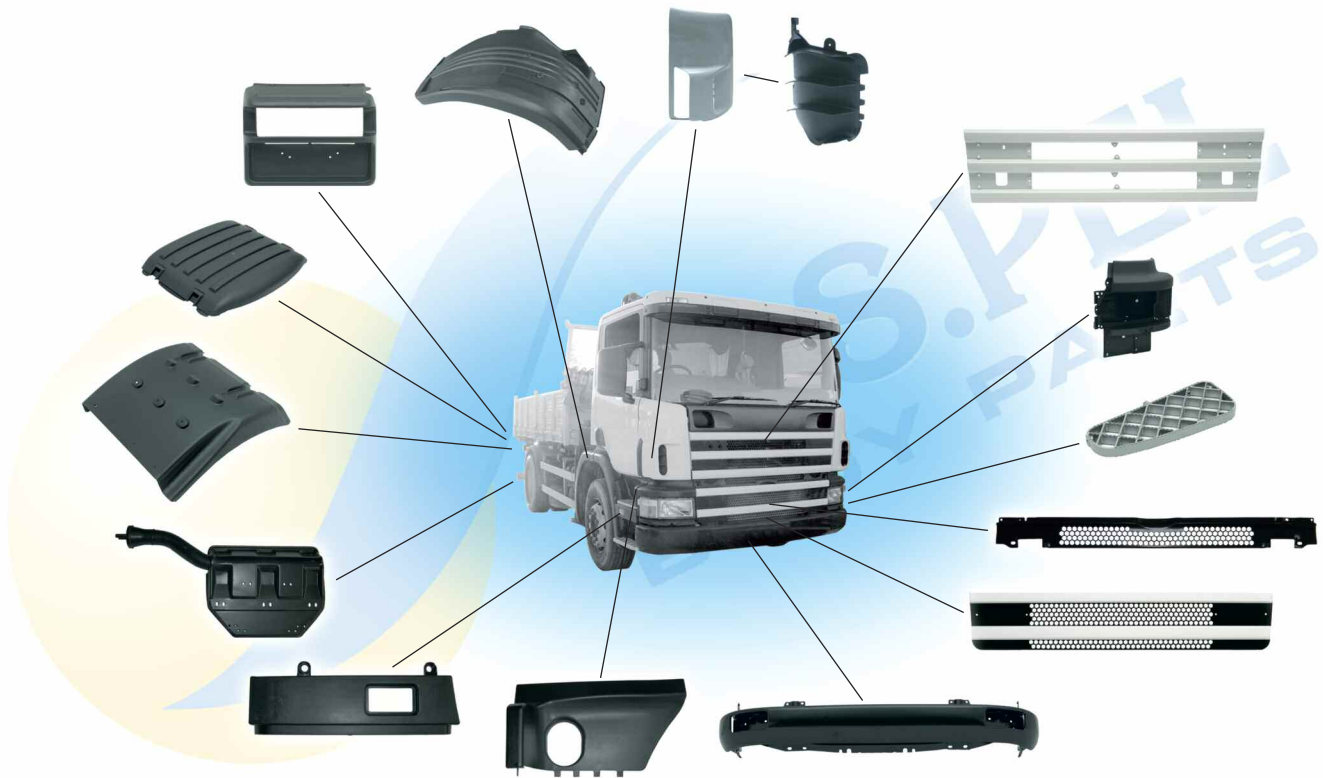

B

Scania Scania
Scania Scania
Scania Scania Scania
Scania Scania Scania
Scania Scania Scania
Scania Scania
BODY PARTS

L

E

B

O

S

	<p>GRIGLIA STRATIFICAZIONE MANUALE - BIANCO</p> <p>GRILLE G.R.P. - WHITE</p> <p>SIMILAR ref. 1317538</p>
	<p>CANTONALE STRATIFICAZIONE MANUALE - BIANCO</p> <p>CORNER PANEL G.R.P. - WHITE</p> <p>SIMILAR ref. 388309 388310</p> <p>SX LH DX RH</p>