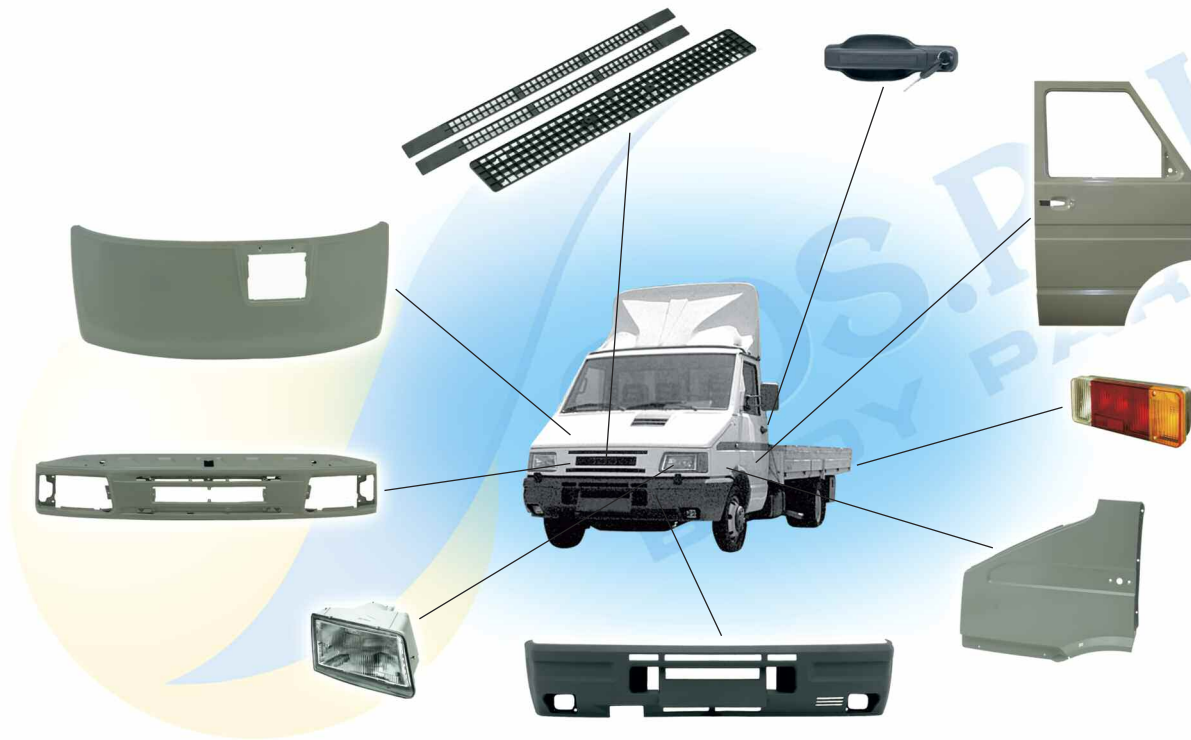

O

e

e

V

I

Iveco Iveco
Iveco Iveco Iveco
Iveco Iveco Iveco Iveco
Iveco Iveco Iveco Iveco
BODY PARTS

	<p>COFANO METALLO</p> <p>HOOD STEEL</p> <p>SIMILAR ref. 93923150</p>
	<p>FRONTALE MOD. 95 METALLO</p> <p>FRONT PANEL MOD. 95 STEEL</p> <p>SIMILAR ref. 93923737</p>
	<p>FRONTALE MOD. 96 METALLO</p> <p>FRONT PANEL MOD. 96 STEEL</p> <p>SIMILAR ref. 93937476</p>
	<p>GRIGLIA FRONTALE MOD. 95 A.B.S. - GRIGIO</p> <p>FRONT GRILLE MOD. 95 A.B.S. - GREY</p> <p>SIMILAR ref. 93933130/93923758</p>