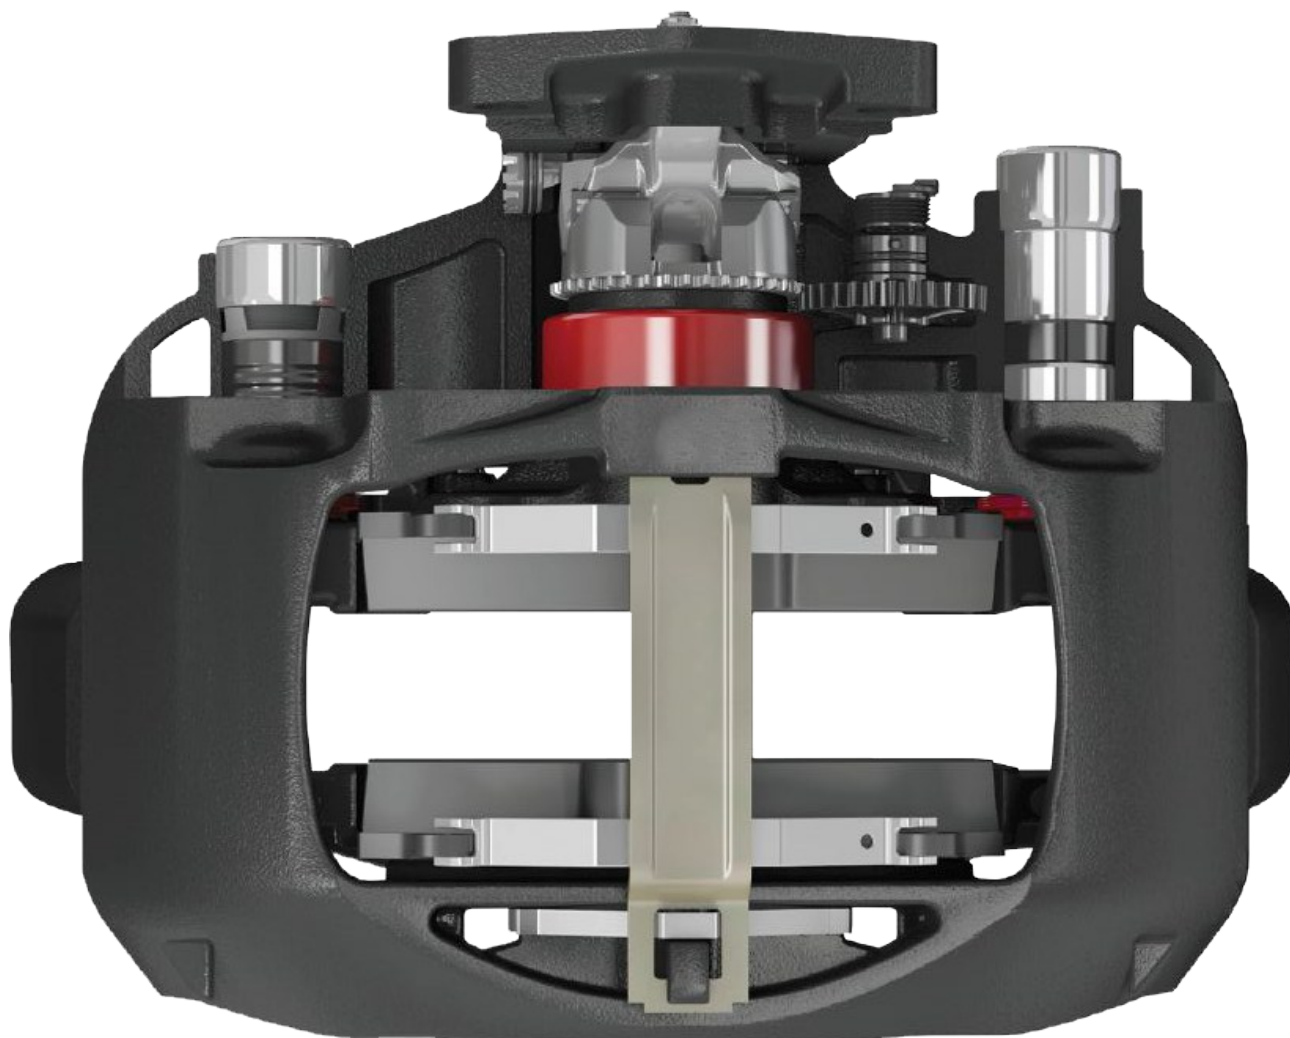

SAF - SBS 2220 (MODUL T-HALDEX) TYPE

SAF - SBS 2220 (MODUL T-HALDEX) TYPE

3434386100, 95397

346001 - SBS 2220
Caliper Guides & Seals Repair Kit

346002 - SBS 2220
Caliper Adjuster Gear Plastic

3434386300

346003 - SBS 2220
Caliper Adjuster Screw Gaiter Kit

346004 - SBS 2220
Caliper Plastic Adjuster Gear Kit

346005 - SBS 2220
Caliper Calibration Bolt

346006 - SBS 2220
Caliper Plastic Cap

346007 - SBS 2220
Caliper Plastic Cap

346008 - SBS 2220
Caliper Mechanism

346009 - SBS 2220
Caliper Mechanism Bearing House

SAF - SBS 2220 (MODUL T-HALDEX) TYPE

346010 - SBS 2220
Caliper Mechanism Locking Plastic Repair Kit

346011 - SBS 2220
Caliper Mechanism Bearing House

346012 - SBS 2220
Caliper Mechanism Bearing Repair Kit

SAF - SBS 2220 (MODUL T-HALDEX) TYPE

SAF - SBS 2220 (MODUL T-HALDEX) TYPE